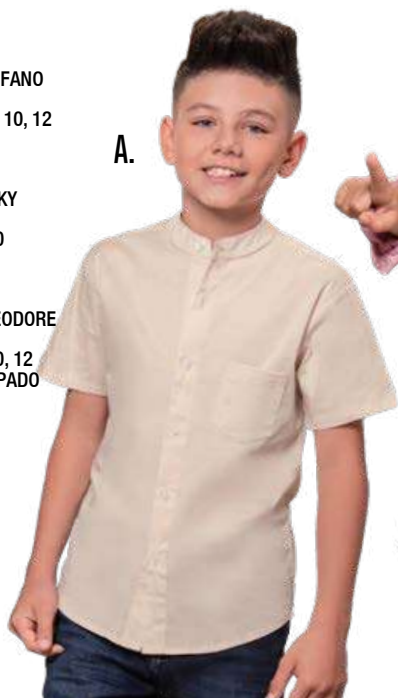

CAMISAS POR SOLO **$13.50**^{C/U}

A. CAMISA STEFANO
REF 6165704
TALLAS: 4, 6, 8, 10, 12
COLOR: BEIGE
ANTES: $21,10

B. CAMISA RICKY
REF 61651703
TALLAS: 6, 8, 10
COLOR: ROJO
ANTES: $23,50