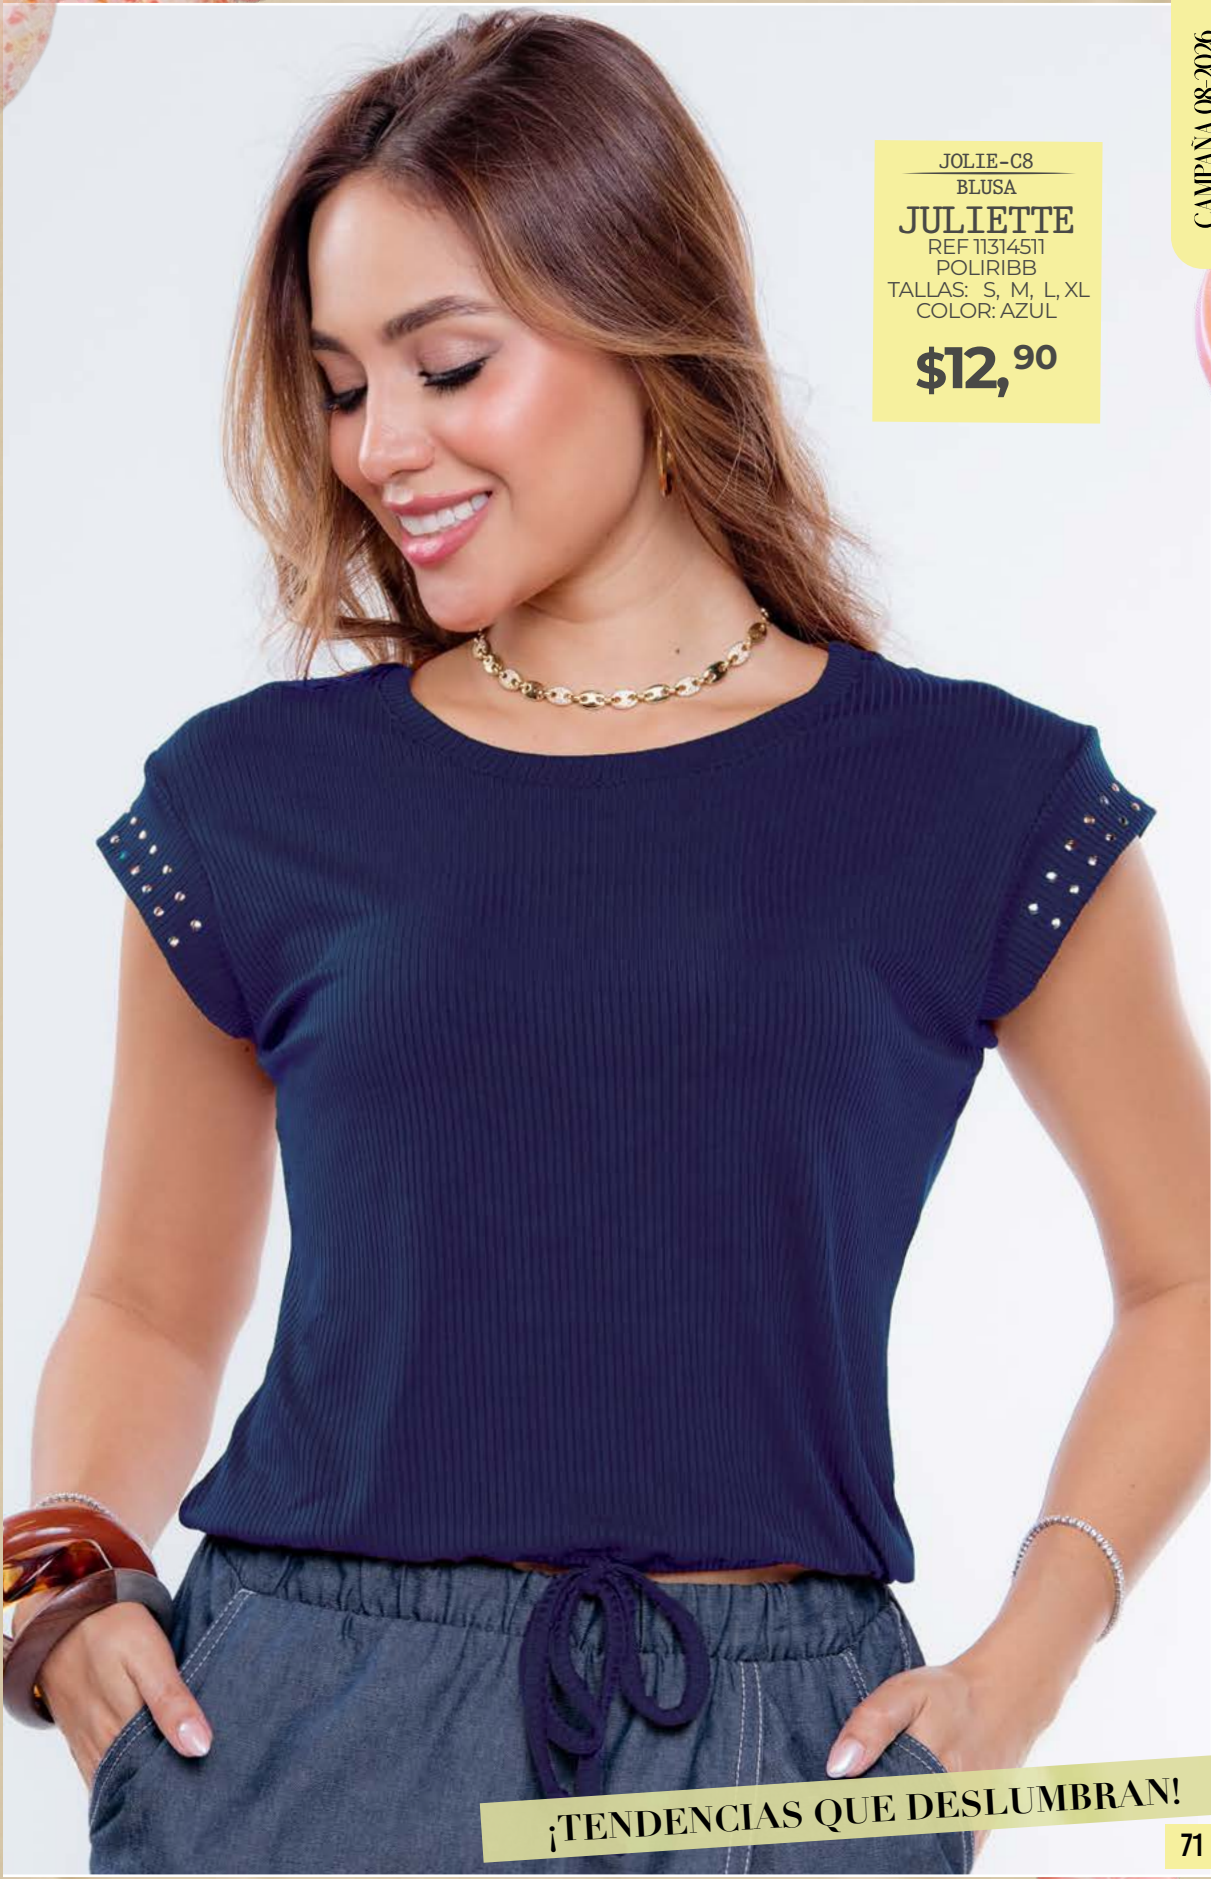

JOLIE-C8

BLUSA

JULIETTE

REF 11314511

POLIRIBB

TALLAS: S, M, L, XL

COLOR: AZUL

$12,⁹⁰

¡TENDENCIAS QUE DESLUMBRAN!