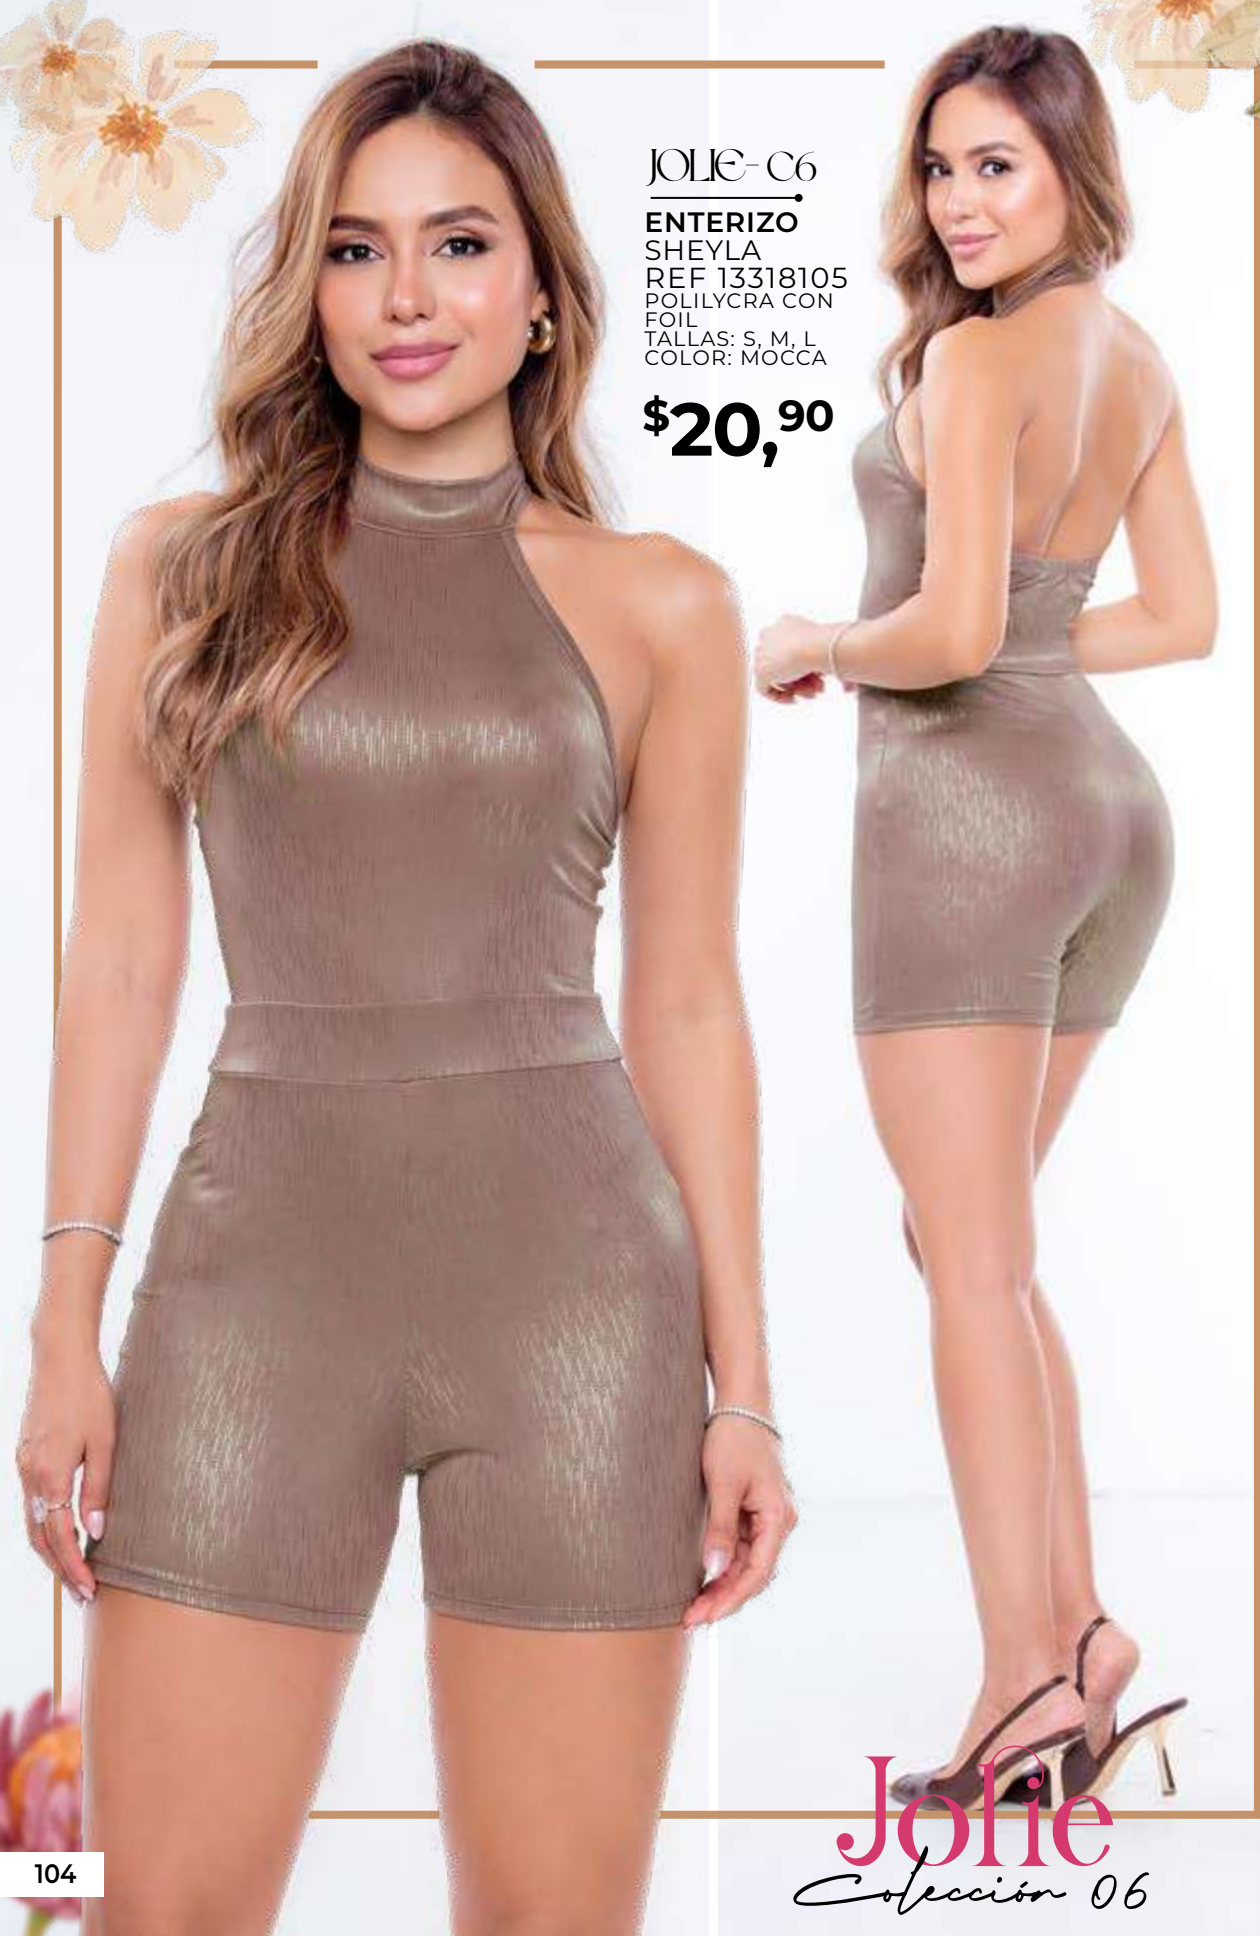

JOLIE- C6

ENTERIZO

SHEYLA

REF 13318105

POLILYCRA CON

FOIL

TALLAS: S, M, L

COLOR: MOCCA

$20,90