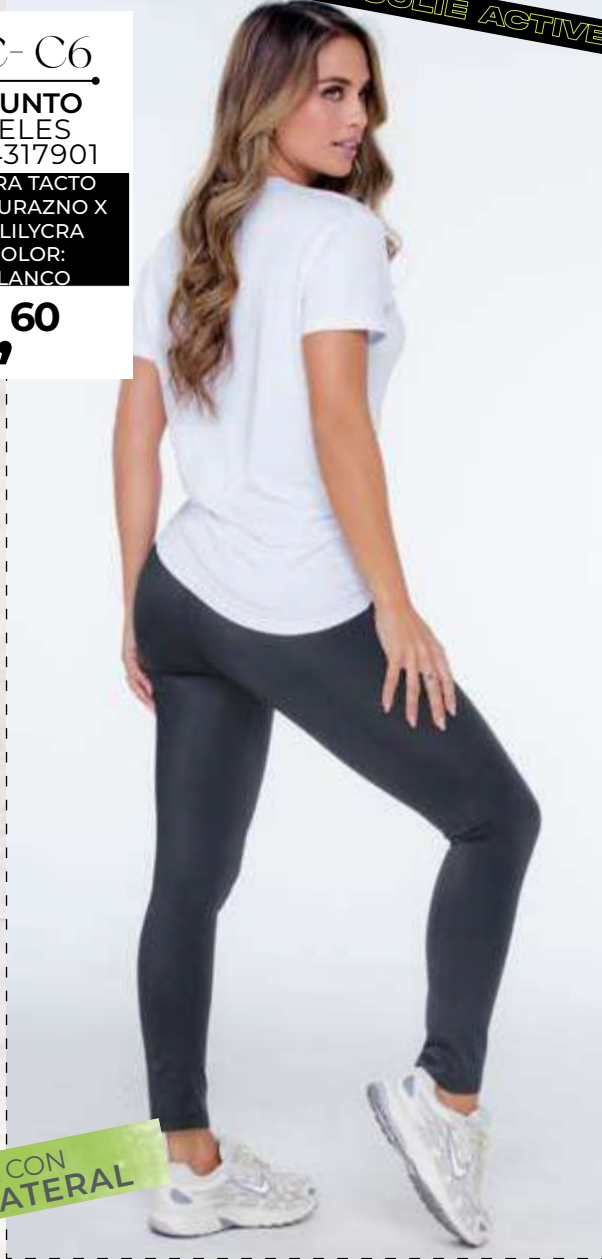

JOLIE- C6

CONJUNTO ANGELES REF 14317901

S M L XL LYCRA TACTO DE DURAZNO X POLILYCRA COLOR: BLANCO

$21,60